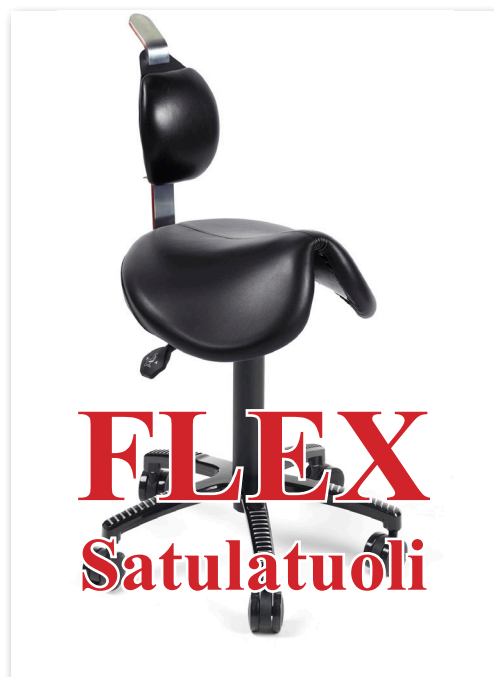

FLEX - satulatuoli

FLEX-satulatuolissa on muotoileva erikoispehmuste, joka parantaa istumista olennaisesti. Ristiselkätuki korkeus- ja syvyyssäädöllä tukee mukavasti ristiselkää antaen istujalle oikean istuma-asennon ja tuolille erittäin elegantin ulkonäön.

Istu ryhdissä rennommin!

Tuoli voidaan toimittaa joko ristiselkätuella tai ilman. Ristiselkätuki tukee mukavasti ristiselkää ja auttaa istujaa istumaan satulatuolissa oikein. Valittavissa isolla tai pienellä ristikolla.

Tuotenro.

7010L	FLEX- satulatuoli / Kaasujousi 71-98 cm / Ristikko 62 cm
7010M	FLEX- satulatuoli / Kaasujousi 60-81 cm / Ristikko 44,50 cm
7010S	FLEX- satulatuoli / Kaasujousi 55-71 cm / Ristikko 44,50 cm

Runko:	Alumiini, harjattua terästä
Istuin/ Ristiselkätuki	Muotoileva erikoispehmuste, pehmeä nahkaverhoilu, väri: musta
Pyörät:	Pehmennetyllä juoksupinnalla
Säädöt:	Portaaton korkeuden- ja kaltevuuden säätö